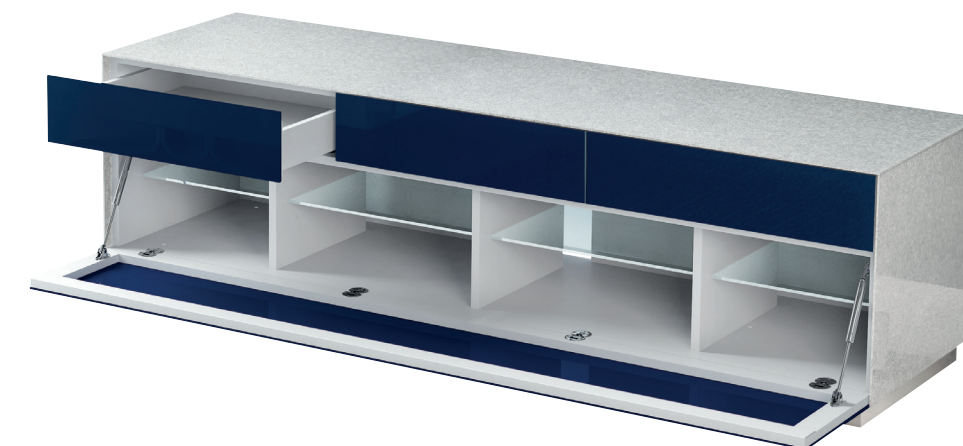

collezione **Magic**
Munari design

Mobili a pavimento con anta a ribalta e 3 cassetti

"Stand Alone" cabinets with pull down door and 3 drawers

Meubles posés au sol avec volet abattant et 3 tiroirs

TV-Unterteile mit infrarotdurchlässiger Frontklappe und 3 Schubladen

Muebles a ras de suelo bajos con puerta abatible y 3 cajones

- Apertura a ribalta munita di freno.
- Shock resistant pull down door.
- Volet abattant munie de frein.
- Frontklappe mit Soft-Motion-Beschlag.
- Puerta abatible con freno.

- Cassetti soft-motion.
- Soft-motion drawers.
- Tiroirs soft-motion.
- Soft-Motion Schubladen.
- Cajóns soft-motion.

- Apertura apri/spingi.
- Push/pull opening.
- Ouverture push/pull.
- Push-Pull-Beschlag.
- Apertura abrir/empujar.

arreda l'elettronica
made in italy

Finiture struttura - Outer body finishes

Finiture porte/cassetti frontali - Front doors/drawers finishes