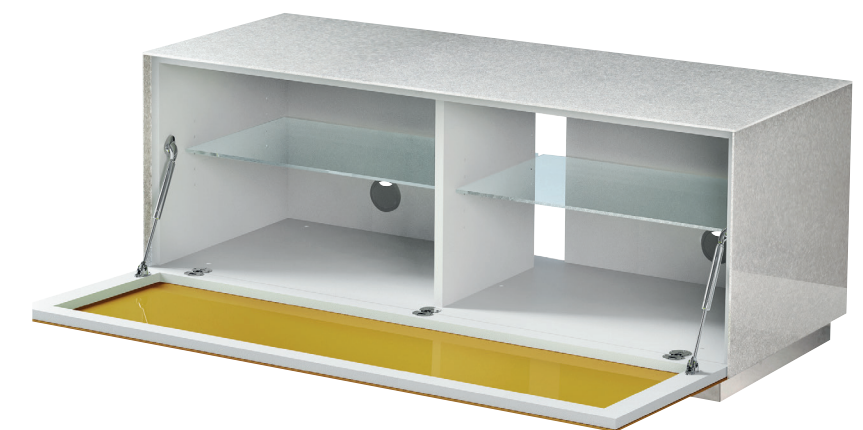

collezione **Magic**
Munari design

Mobili a pavimento con anta a ribalta

"Stand-Alone" cabinets with pull down door

Meubles posés au sol avec volet abattant

TV-Unterteile mit infrarotdurchlässiger Frontklappe

Muebles a ras de suelo bajos con puerta abatible

- Apertura a ribalta munita di freno.
- Shock resistant pull down door.
- Volet abattant munie de frein.
- Frontklappe mit Soft-Motion-Beschlag.
- Puerta abatible con freno.

- Apertura apri/spingi.
- Push/pull opening.
- Ouverture push/pull.
- Push-Pull-Beschlag.
- Apertura abrir/empujar.

arreda l'elettronica
made in italy

Finiture struttura - Outer body finishes

Finiture porte/cassetti frontali - Front doors/drawers finishes