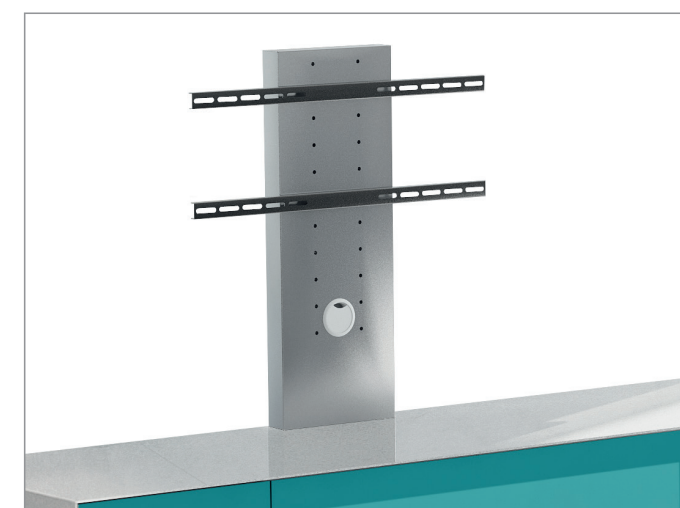

MI 310 + SP 62

- Colonna in acciaio inox orientabile.
- Pillar for tv in stainless steel.
- Colonne en acier inoxydable.
- Säule aus rostfreiem Stahl.
- Columna en acero inoxidable.

- Regolazione in altezza del TV.
- Screen height adjustable up & down.
- Réglage en hauteur du TV.
- Höhenverstellung des TV.
- Regulación en altura de la TV.

- Alloggiamento cavi.
- Cable tidy + Concealed cable management.
- Logement des câbles.
- Kabelführung.
- Alojamiento para cables.

OPTIONAL

FI 096

- Colonna in acciaio inox fissa.
- Pillar for tv in stainless steel.
- Colonne en acier inoxydable.
- Säule aus rostfreiem Stahl.
- Columna en acero inoxidable.

- Alloggiamento cavi.
- Cable tidy + Concealed cable management.
- Logement des câbles.
- Kabelführung.
- Alojamiento para cables.

- Regolazione in altezza del TV.
- Screen height adjustable up & down.
- Réglage en hauteur du TV.
- Höhenverstellung des TV.
- Regulación en altura de la TV.