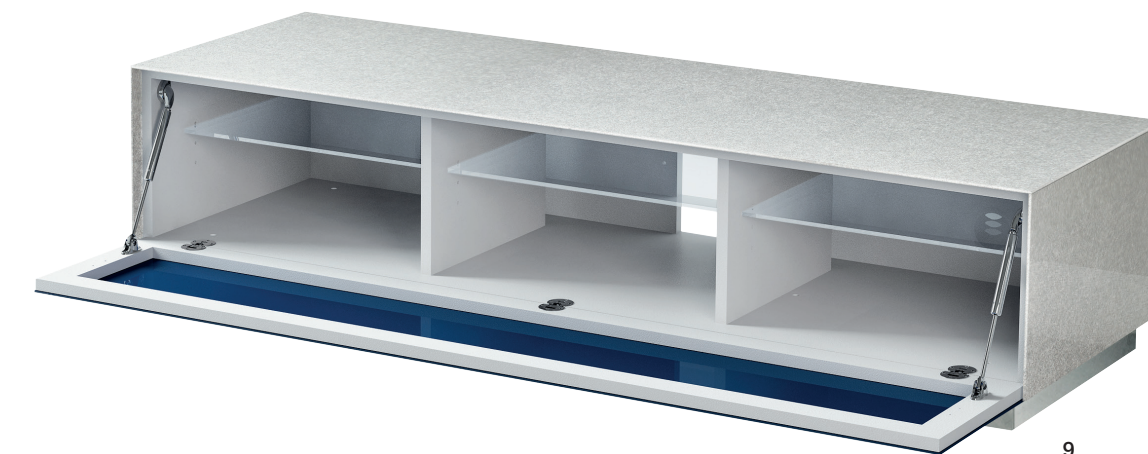

collezione **Magic**
Munari design

Mobili a pavimento con anta a ribalta

"Stand-Alone" cabinets with pull down door

Meubles posés au sol avec volet abattant

TV-Unterteile mit infrarotdurchlässiger Frontklappe

Muebles a ras de suelo bajos con puerta abatible

- Apertura a ribalta munita di freno.
- Shock resistant pull down door.
- Volet abattant munie de frein.
- Frontklappe mit Soft-Motion-Beschlag.
- Puerta abatible con freno.

- Apertura apri/spingi.
- Push/pull opening.
- Ouverture push/pull.
- Push-Pull-Beschlag.
- Apertura abrir/empujar.

arreda l'elettronica
made in italy

Finiture struttura - Outer body finishes

Finiture porte/cassetti frontali - Front doors/drawers finishes