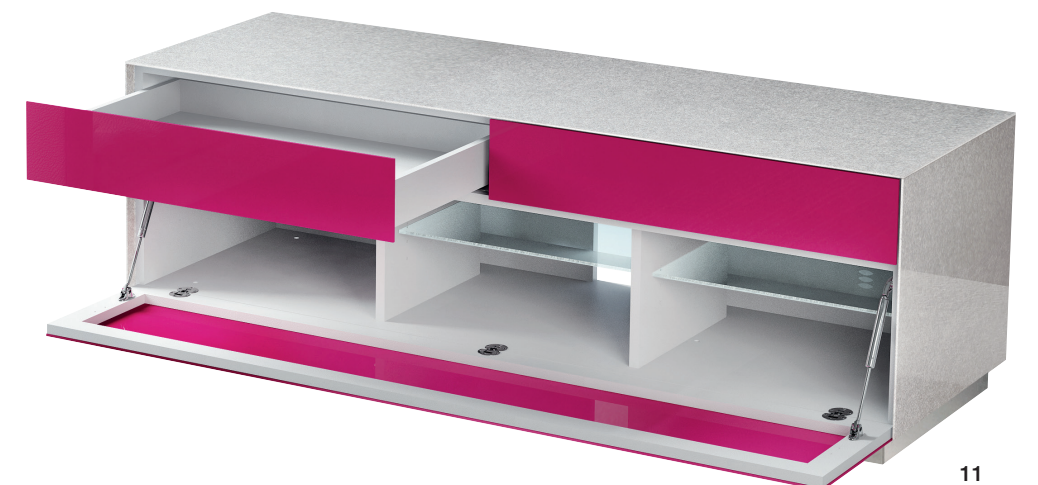

arreda l'elettronica
made in italy

MG 151 SI FU L.150 H.51 P.50

Finiture struttura - Outer body finishes

Finiture porte/cassetti frontali - Front doors/drawers finishes

collezione **Magic**
Munari design

Mobili a pavimento con anta a ribalta e 2 porte laterali