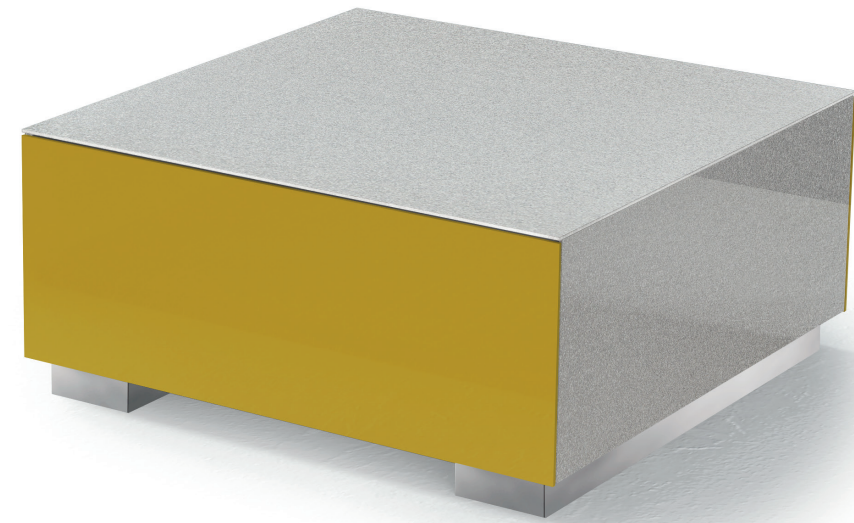

collezione **Magic**
Munari design

Tavolino con 2 cassetti porta DVD

Coffee table with 2 drawers for DVD storage
Table basse avec 2 tiroirs porte DVD
Couchtisch mit 2 gegenüberliegenden Schubladen
Mesa de centro con 2 cajones porta DVD

MG 117 SI CU L.75 H.36 P.75

- Mobili muniti di ruote nascoste da piedini in acciaio inox.
- Stainless steel feet with concealed castors.
- Meubles sur roulettes cachées par des pieds en acier inoxydable.
- Versteckte Rollen hinter rostfreier Edelstahl-Verblendung.
- Muebles provistos con ruedas ocultas con rodapié en acero inoxidable.